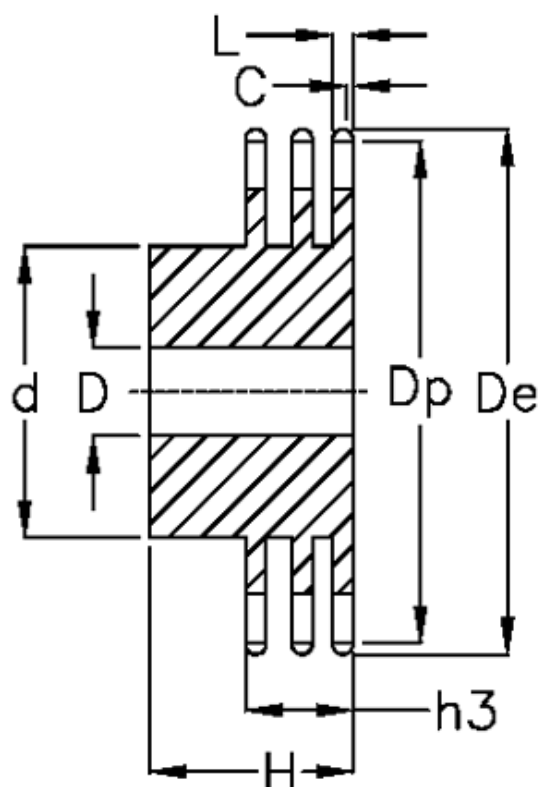

Varenummer: 616013006040
Beskrivelse: Navhjul 10 B-3 Z=40 triplex
forboret

Mål

Antal tænder	= 40
C	= 1.6
d	= 120
D	= 25±0,5
De	= 209.3
Dp	= 202.34
For kædebetegnelse	= 10 B-3
For kæde størrelse	= 5/8" x 3/8"

H	= 60
h3	= 42.1
L	= 9